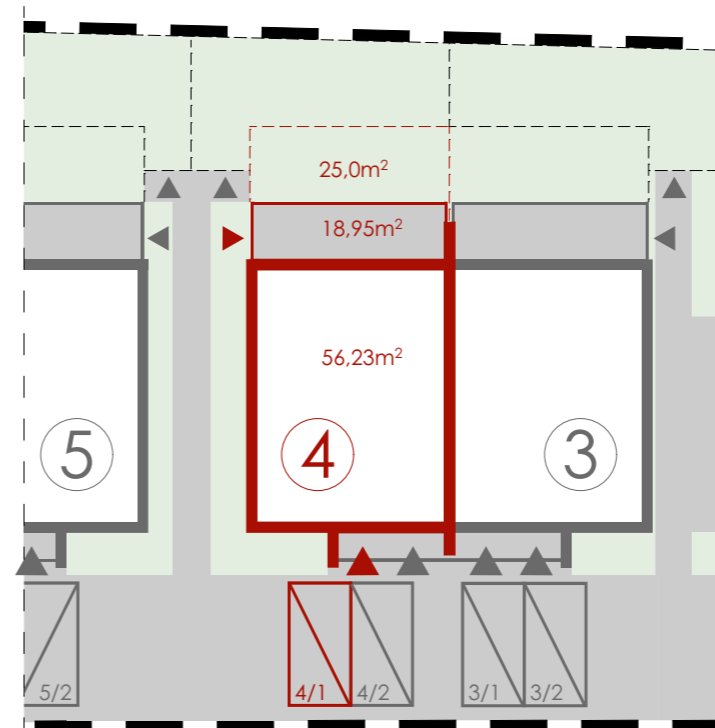

ul. Zakątek MROCZEŃ

**budynki mieszkalne jednorodzinne
dwulokalowe w zabudowie bliźniaczej**

Lokalizacja: ul. Zakątek, Mroczeń, 63-604 Baranów

lokal 4/1 - parter

56,23 m²

taras 18,95m² | ogródek 25,0m²

UWAGA:

Projekt koncepcyjny, podane informacje mogą w nieznacznym stopniu odbiegać od parametrów rzeczywistych.

Projekt zagospodarowania terenu

Rzut mieszkania, skala 1:100

Legenda

- 4 budynek mieszkalny jednorodzinny dwulokalowy w zabudowie bliźniaczej nr 4 - lokal nr 4/1
- 3 budynki mieszkalne jednorodzinne dwulokalowe w zabudowie bliźniaczej nr 3, 5, 6
- ogrodzona część podwórza przyporządkowana do lokalu 4/1
- ogrodzone części podwórza przyporządkowane do pozostałych lokali
- otwarte stanowiska postojowe dla samochodów osobowych przyporządkowane do lokalu nr 4/1
- pozostałe otwarte stanowiska postojowe dla samochodów osobowych
- powierzchnia utwardzona
- powierzchnia biologicznie czynna
- granica działek objętych opracowaniem