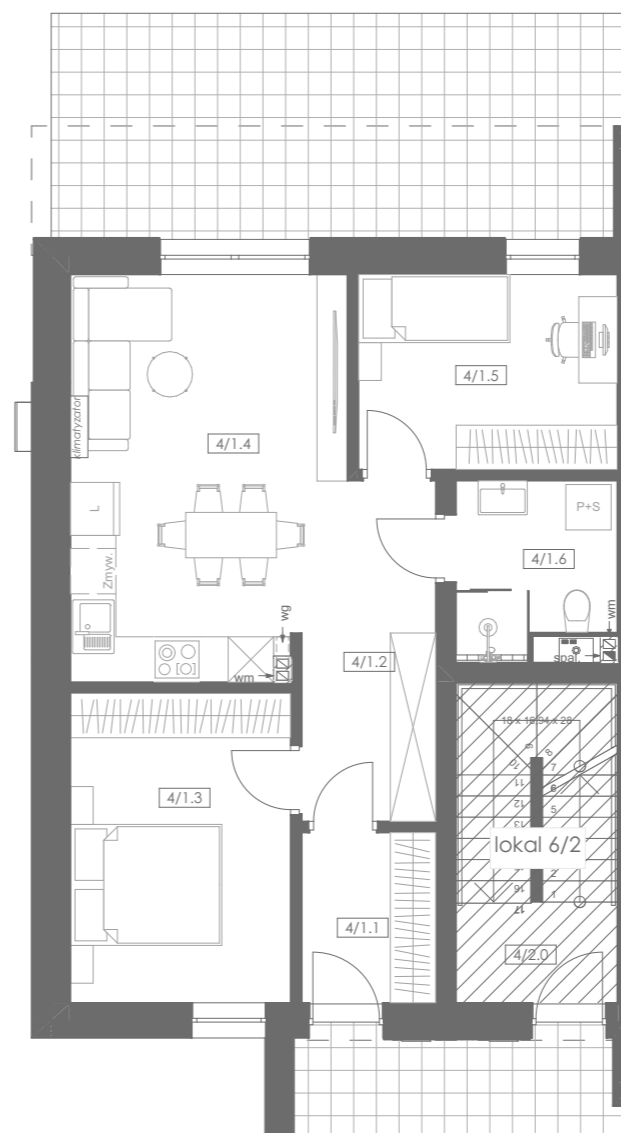

ul. Zakątek MROCZEŃ

**budynki mieszkalne jednorodzinne
dwulokalowe w zabudowie bliźniaczej**

Lokalizacja: ul. Zakątek, Mroczeń, 63-604 Baranów

lokal 4/1 - parter

56,23 m²

taras 18,95m² | ogródek 25,0m²

UWAGA:

Projekt koncepcyjny, podane informacje mogą w nieznacznym stopniu odbiegać od parametrów rzeczywistych.

Projekt zagospodarowania terenu

Rzut mieszkania, skala 1:100

Legenda

- 4 budynek mieszkalny jednorodzinny dwulokalowy w zabudowie bliźniaczej nr 4 - lokal nr 4/1
- 3 budynki mieszkalne jednorodzinne dwulokalowe w zabudowie bliźniaczej nr 3, 5, 6
- ogrodzona część podwórza przyporządkowana do lokalu 4/1
- ogrodzone części podwórza przyporządkowane do pozostałych lokali
- otwarte stanowiska postojowe dla samochodów osobowych przyporządkowane do lokalu nr 4/1
- pozostałe otwarte stanowiska postojowe dla samochodów osobowych
- powierzchnia utwardzona
- powierzchnia biologicznie czynna
- granica działek objętych opracowaniem

Każdy lokal mieszkalny posiada przestronny salon z aneksem kuchennym, dwa dodatkowe pokoje oraz wygodną łazienkę. Ponadto w mieszkaniach zaprojektowano również wiatrołap oraz korytarz z miejscem na szafy. Każde z mieszkań posiada klimatyzator w salonie. W oknach zamontowano rolety antywłamaniowe.